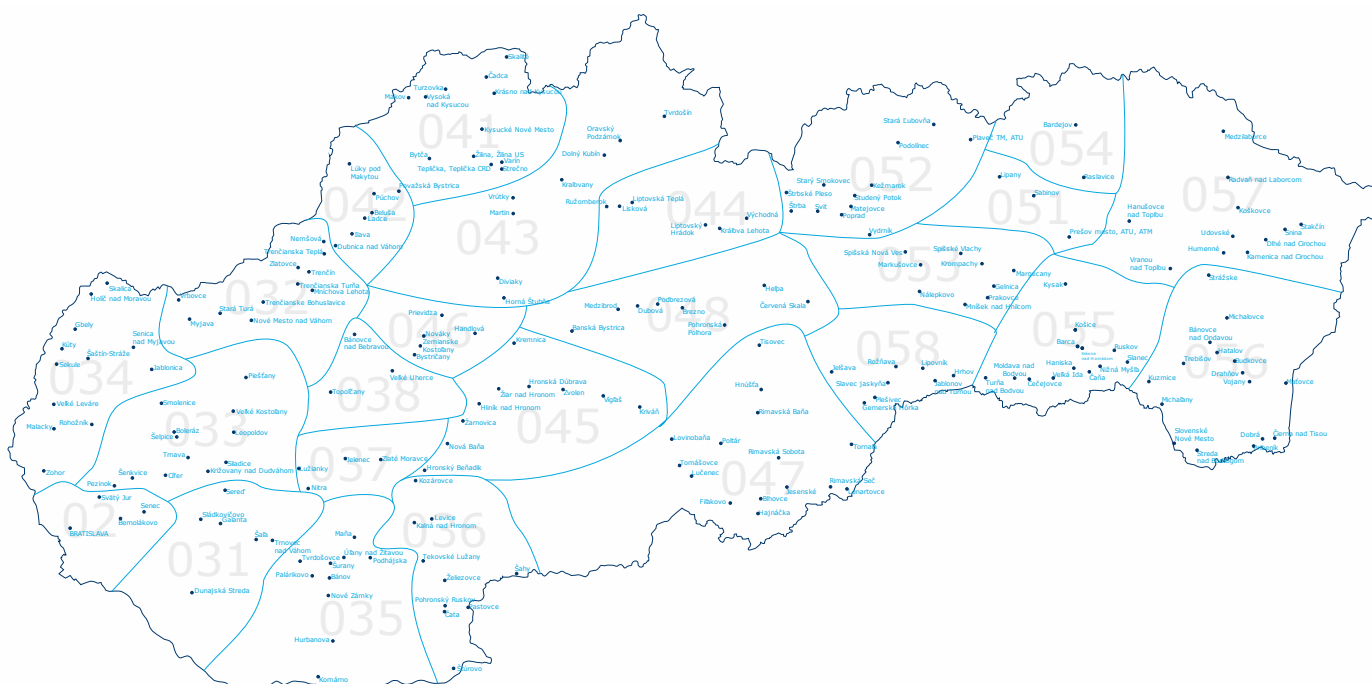

Železničné telekomunikácie
powered by ŽSR

MANAŽÉR
ŽELEZNIČNEJ
INFRAŠTRUKTÚRY

Programy produktovej rady ŽT Phone

Program ŽT Base Phone / ŽT IP Base Phone – základná linka

- Neobmedzené volania v rámci telefónnej siete ŽSR – ŽT
- Volania do verejných telefónnych sietí (Telekom, Orange, O2, ...) za výhodné ceny

Program ŽT Rail Phone / ŽT IP Rail Phone – linka s neobmedzenými volaniami len do siete ŽSR-ŽT

- Neobmedzené volania v rámci telefónnej siete ŽSR – ŽT
- Volania do verejných telefónnych sietí nie sú povolené

Program ŽT Flat Phone – linka rozšírená o neobmedzené* volania do pevných sietí v SR, Poľsku, Českej republike, Rakúsku, Maďarsku a Nemecku

- Neobmedzené volania v rámci telefónnej siete ŽSR – ŽT
- Výhodné volania do iných verejných telefónnych sietí /Telekom, Orange, O2, ...)

Program ŽT PBX – pripojenie ústredne

- Neobmedzené volania v rámci telefónnej siete ŽSR – ŽT
- Volania do verejných telefónnych sietí (Telekom, Orange, O2, ...) za výhodné ceny

Geografická mapa pokrytia