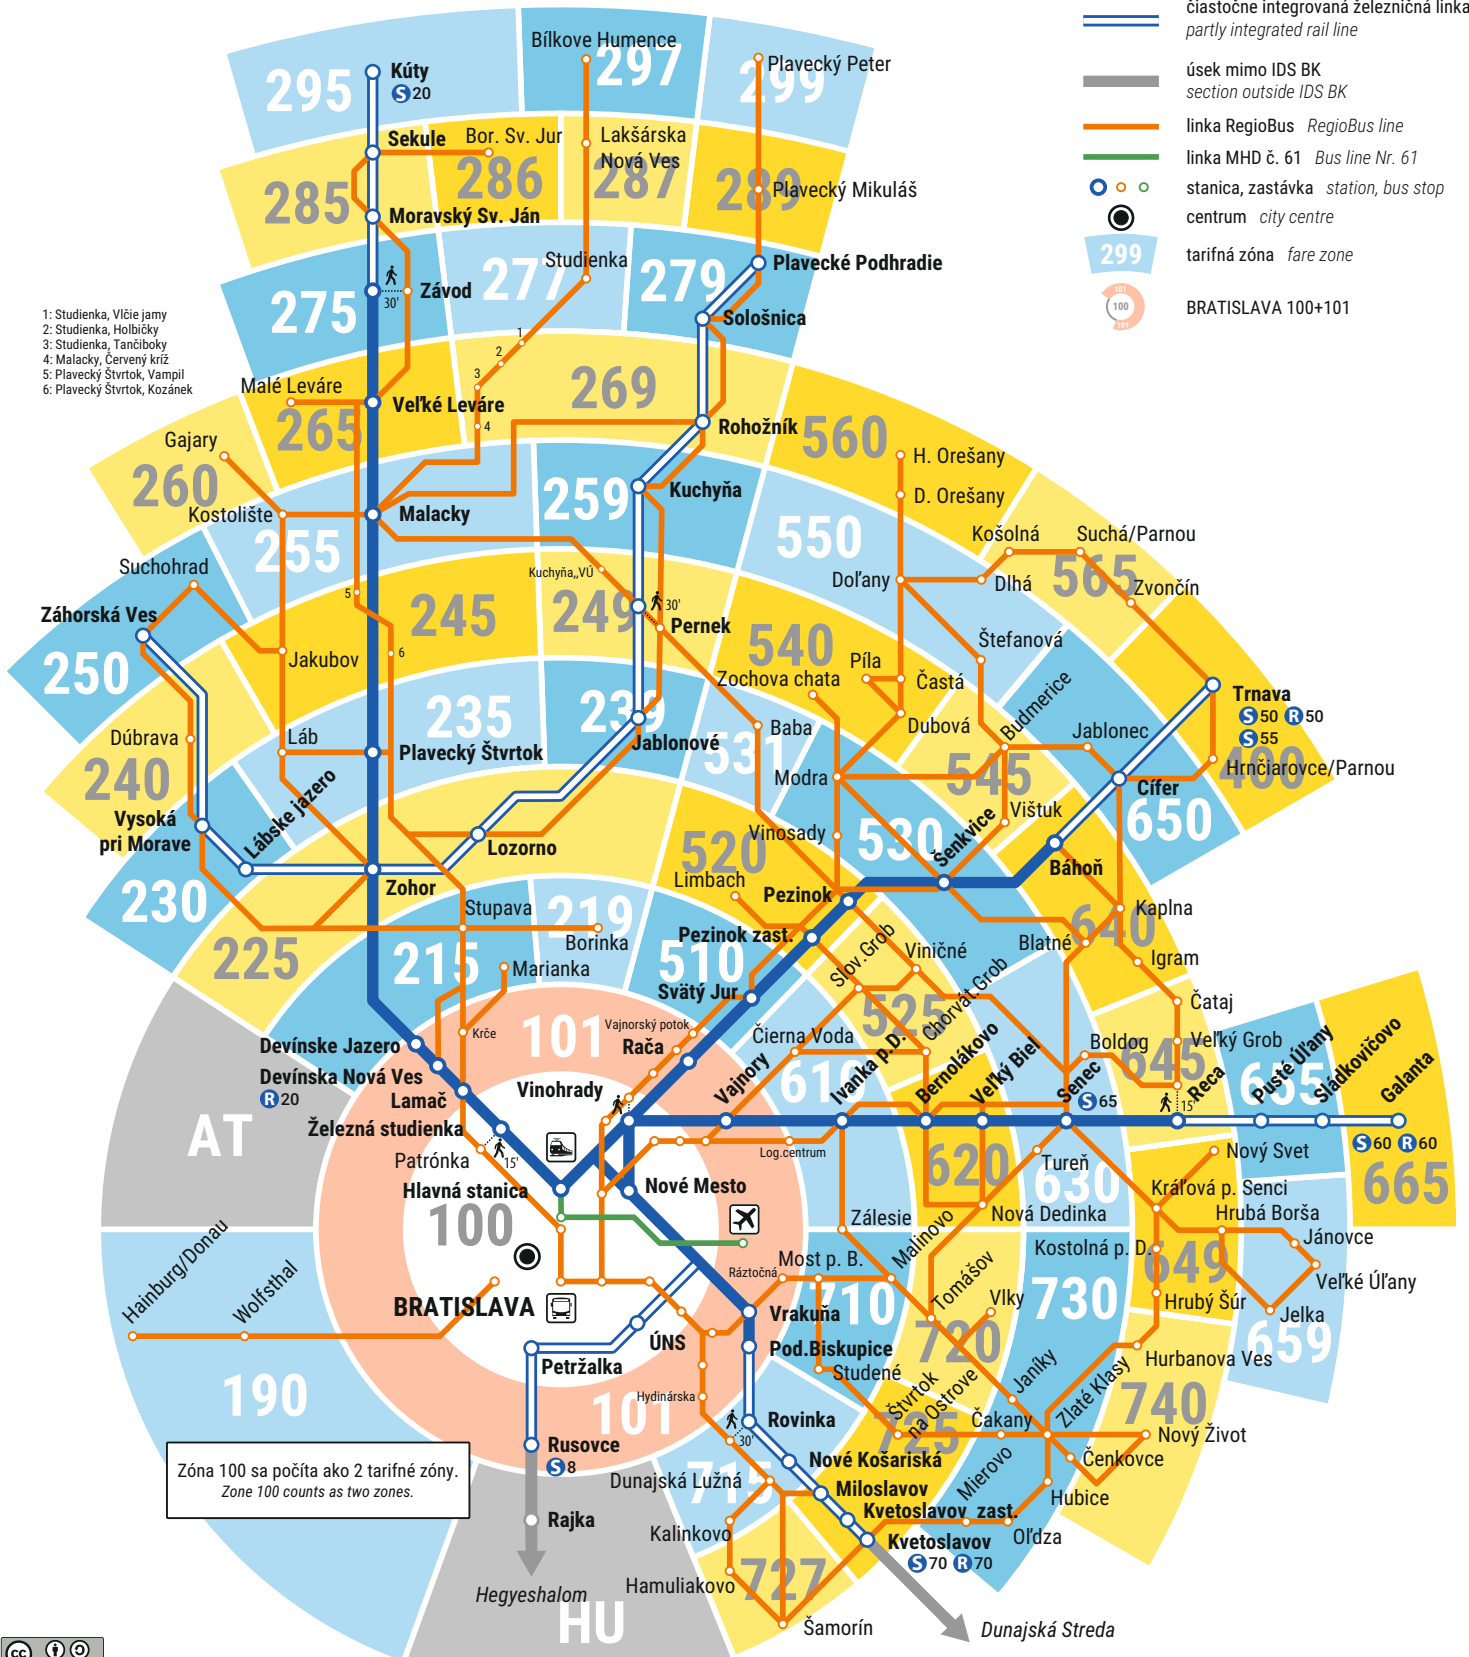

Tarifné zóny *Fare zones*

stav state : 12/2022

LEGENDA *LEGEND*

- železničná linka *rail line*
- čiastočne integrovaná železničná linka *partly integrated rail line*
- úsek mimo IDS BK *section outside IDS BK*
- linka RegioBus *RegioBus line*
- linka MHD č. 61 *Bus line Nr. 61*
- stanica, zastávka *station, bus stop*
- centrum *city centre*
- 299 tarifná zóna *fare zone*
- BRATISLAVA 100+101

Zóna 100 sa počíta ako 2 tarifné zóny.
Zone 100 counts as two zones.

BID 2022/19

www.idsbk.sk

Infocentrum IDS BK

denne od 08:00 do 18:00

www.idsbk.sk

0948 102 102

idsbk.sk

Dopravcovia v IDS BK

Organizátor IDS BK