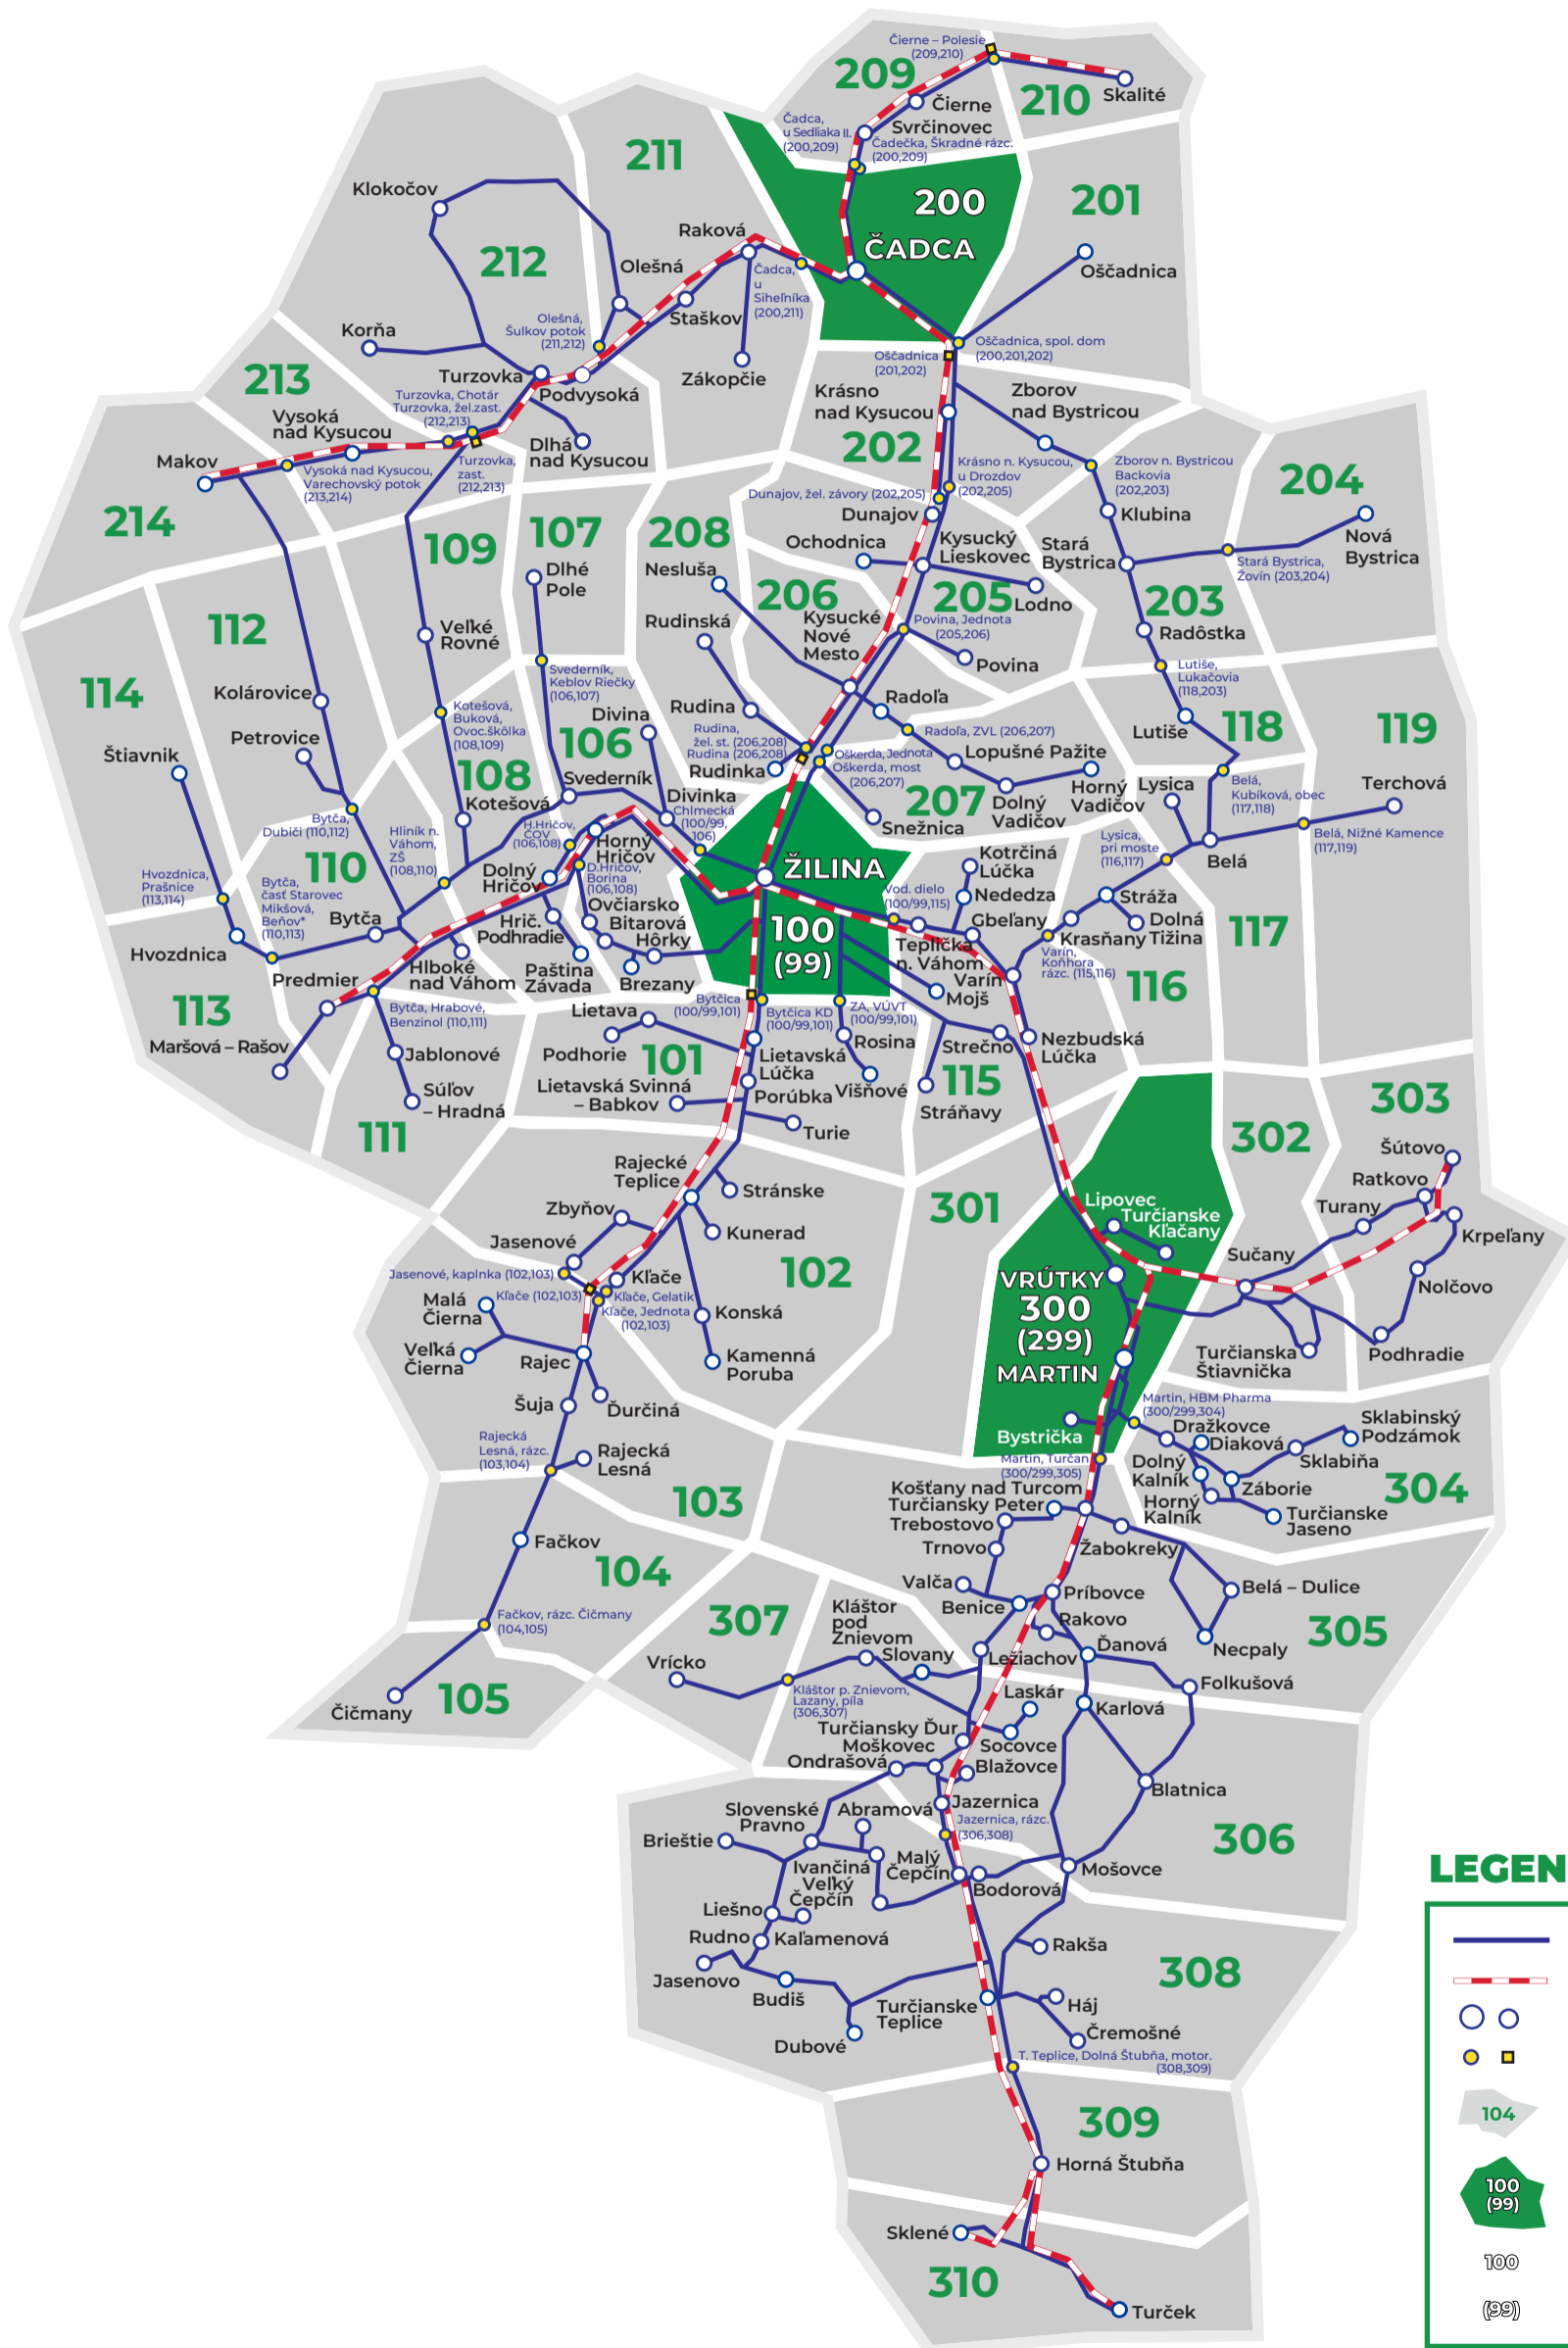

122 Trenčianska Teplá - Trenčianske Teplice a späť

☉ Samoobslužný výpravný systém

km	Vlak	13410	13412	13414	13416
		70	70	70	70
0	Trenčianska Teplá 120,123,124	60 10 10	60 14 10	60 16 10	60 18 10
1	Trenčianska Teplá obec	10 12	14 12	16 12	18 12
2	Trenčianska Teplá zastávka	10 16	14 16	16 16	18 16
3	Kaňová	10 19	14 19	16 19	18 19
4	Trenčianske Teplice sídlisko	10 22	14 22	16 22	18 22
5	Trenčianske Teplice zastávka	10 25	14 25	16 25	18 25
6	Trenčianske Teplice	60 10 28	60 14 28	60 16 28	60 18 28

km	Vlak	13411	13413	13415	13417
		70	70	70	70
0	Trenčianske Teplice	60 11 00	60 15 00	60 17 00	60 19 00
1	Trenčianske Teplice zastávka	11 03	15 03	17 03	19 03
2	Trenčianske Teplice sídlisko	11 06	15 06	17 06	19 06
3	Kaňová	11 09	15 09	17 09	19 09
4	Trenčianska Teplá zastávka	11 12	15 12	17 12	19 12
5	Trenčianska Teplá obec	11 16	15 16	17 16	19 16
6	Trenčianska Teplá 120,123,124	60 11 18	60 15 18	60 17 18	60 19 18

km	Vlak	5402	5404	5406	5408	5412	5416	5420	5422	5424	5460	5462	5430	5432
	Zo stanice	☉ ☼	☉ ☼	☉ ☼	☉ ☼	☉ ☼	☉ ☼	☉ ☼	☉ ☼	☉ ☼	☉ ☼	☉ ☼	☉ ☼	☉ ☼
0	Trenčianska Teplá 120	11 5 32	17 6 05	11 7 05	8 05	10 05	12 05	14 05	11 15 05	16 05	11 17 05	16 18 05	11 19 05	16 20 05
4	Nemšová	5 37	6 10	7 10	8 09	10 09	12 09	14 09	15 09	16 09	17 09	18 09	19 09	20 09
8	Nemšová	5 37	6 10	7 10	8 10	10 10	12 10	14 10	15 10	16 10	17 10	18 10	19 10	20 10
14	Vlársky průsmyk	11 5 42	17 6 15	11 7 15	8 15	10 15	12 15	14 15	11 15 15	16 15	11 17 15	16 18 15	11 19 15	16 20 15
	Do stanice										81 17 16	82 18 16		
											81 17 24	82 18 24		

122
123

62

LEGENDA

	trasa autobusovej linky
	trasa železničnej linky
	mesto / obec
	hraničná autobusová / žel. zastávka
	zóna typu REGIÓN
	zóna typu MESTO
	zóna s využitím MHD
	zóna bez využitia MHD

ORGANIZÁTOR: