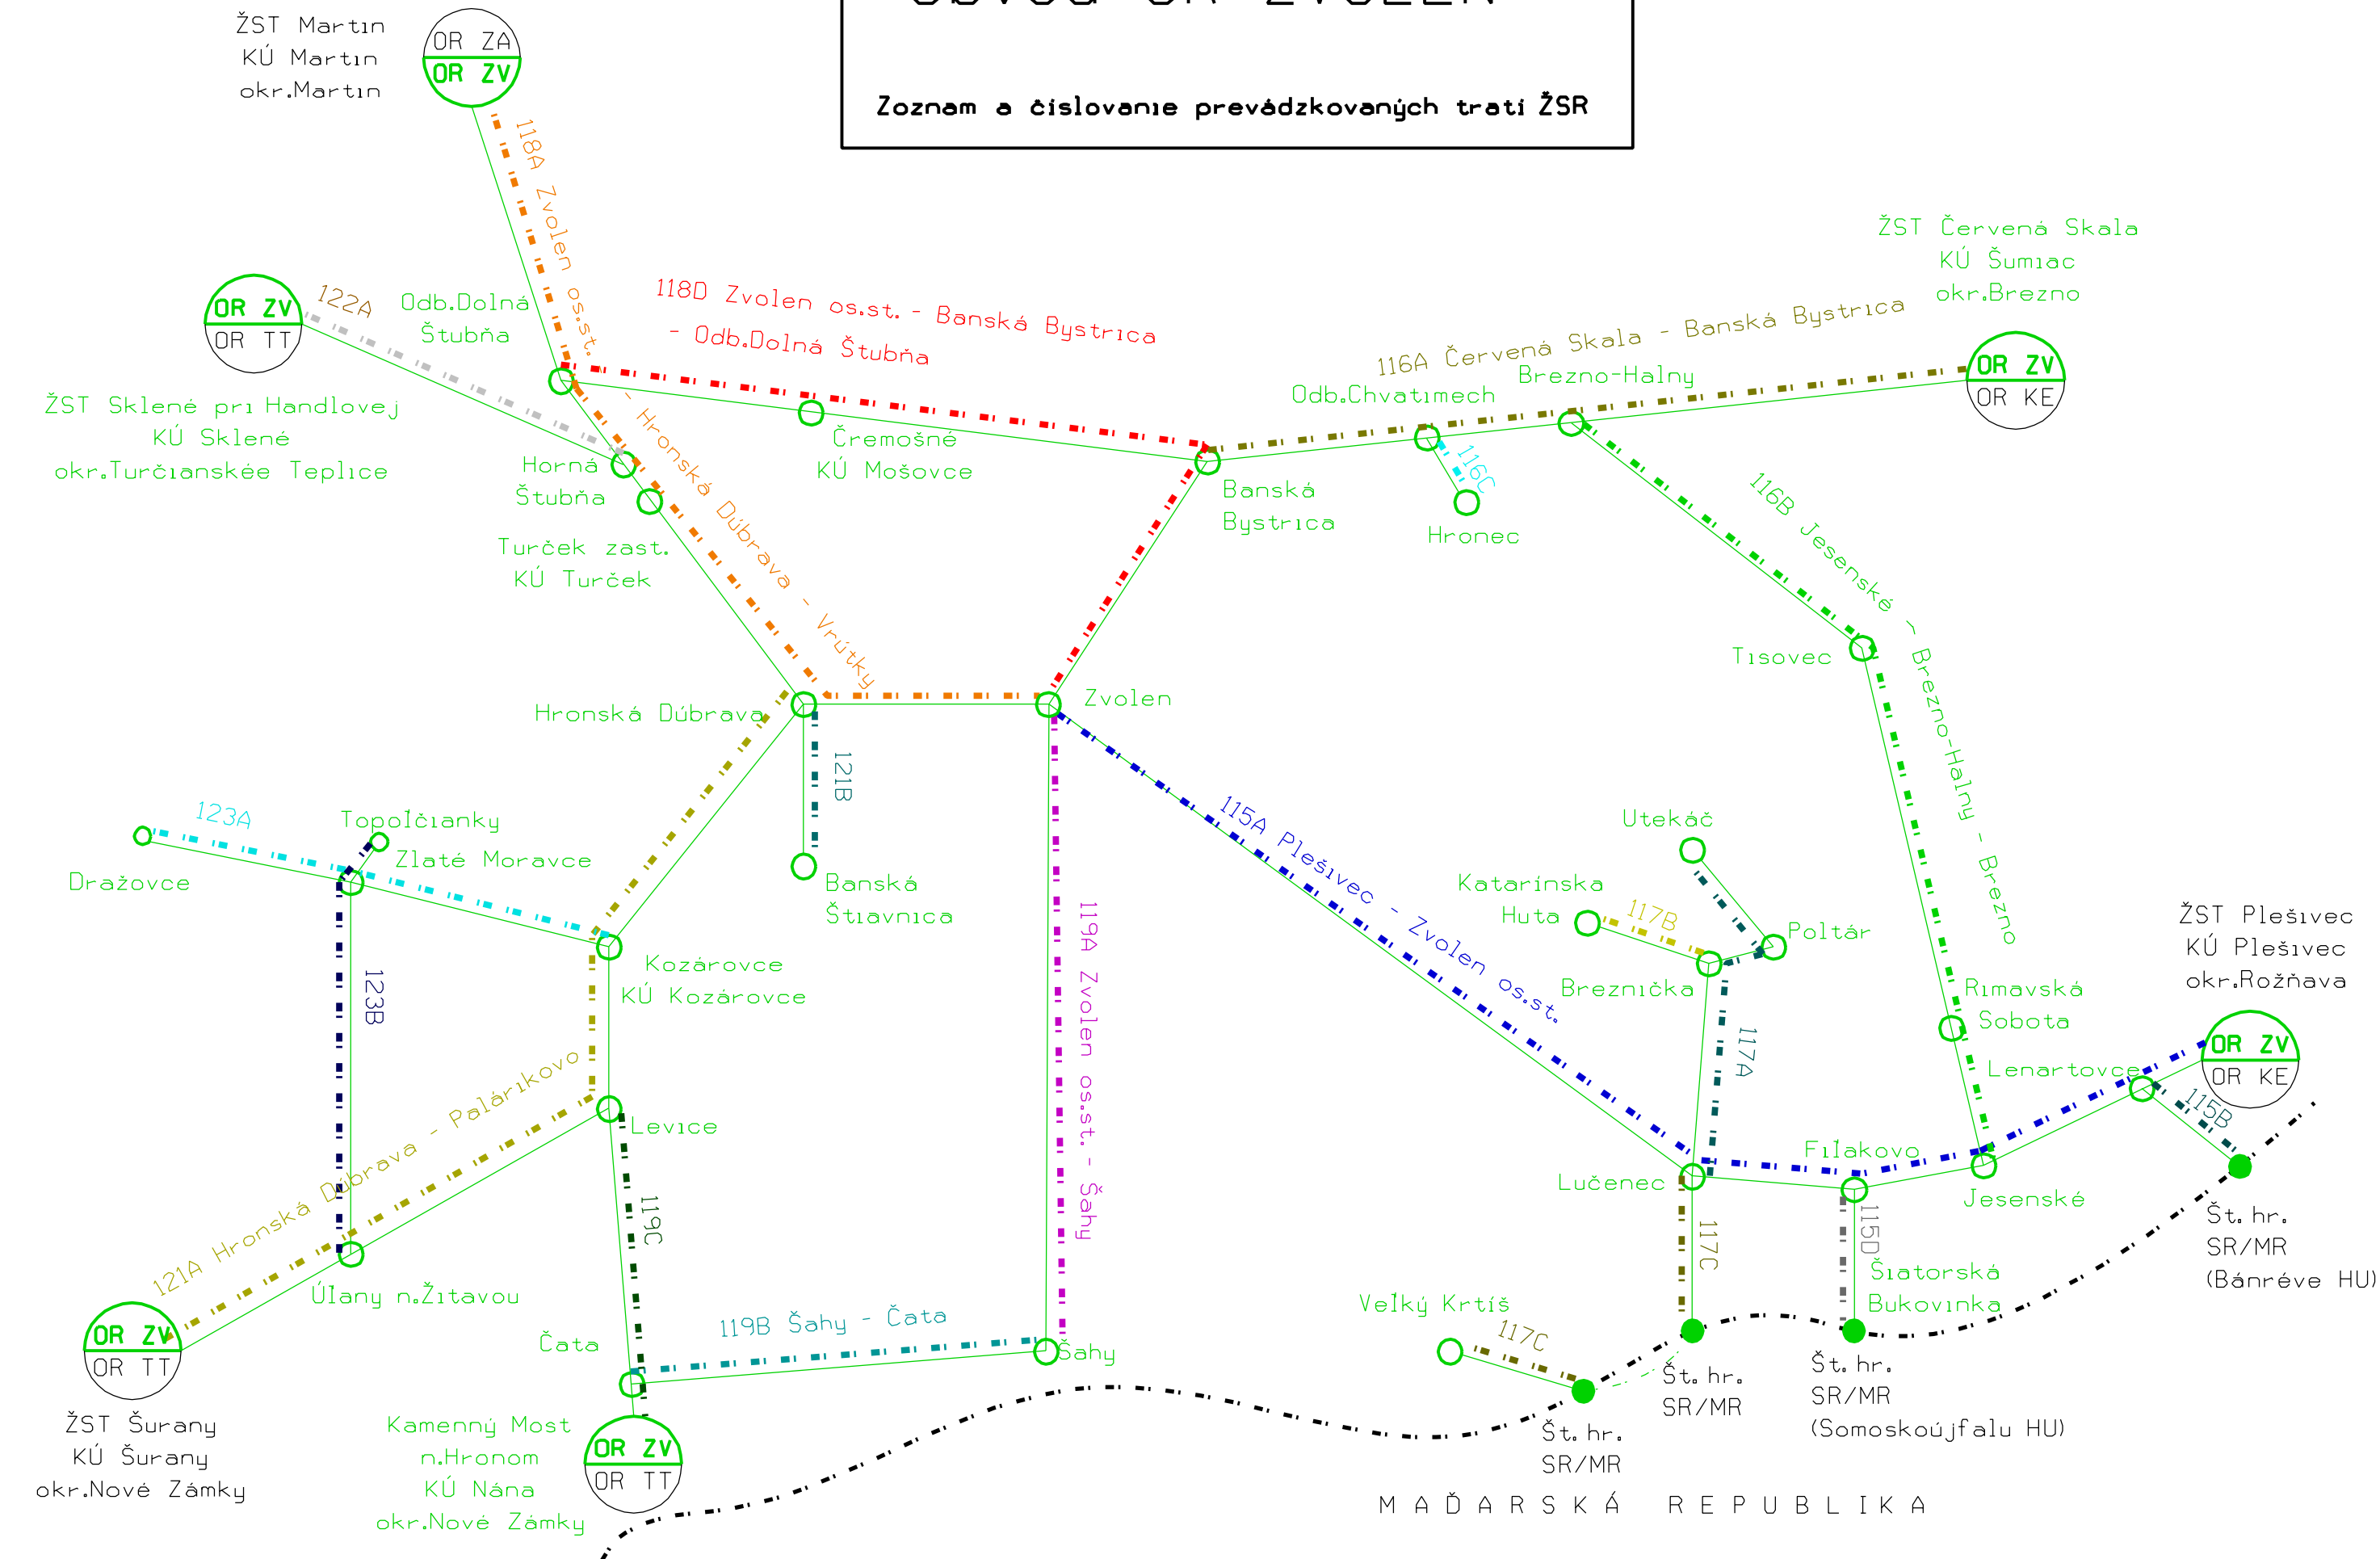

Obvod OR ZVOLEN

Zoznam a číslovanie prevádzkovaných tratí ŽSR

Vysvetlivky

Značka	Číslo trate	Názov trate
.....	115A	Plešivec - Zvolen osobná stanica
.....	115C	Bánréve (HU) - Lenartovce
.....	115D	Somoskoújfalu (HU) - Filakovo
.....	116A	Červená Skala - Banská Bystrica
.....	116B	Jesenské - Breno-Halny - Brezno
.....	116C	Hronec - Chvatimech
.....	117A	Utekáč - Lučenec
.....	117B	Breznička - Katarínska Huta
.....	117C	Lučenec - Veľký Krtíš
.....	118A	Zvolen osobná stanica - Hronská Dúbrava - Vrútky
.....	118D	Zvolen osobná stanica - Banská Bystrica - Odb.Dolná Štubňa
.....	119A	Zvolen osobná stanica - Šahy
.....	119B	Šahy - Čata
.....	119C	Levice - Štúrovo
.....	121A	Hronská Dúbrava - Palárikovo
.....	121B	Banská Štiavnica - Hronská Dúbrava
.....	122A	Horná Štubňa - Prievidza
.....	123A	Kozárovce - Dražovce
.....	123B	Topoľčianky - Úľany nad Žitavou