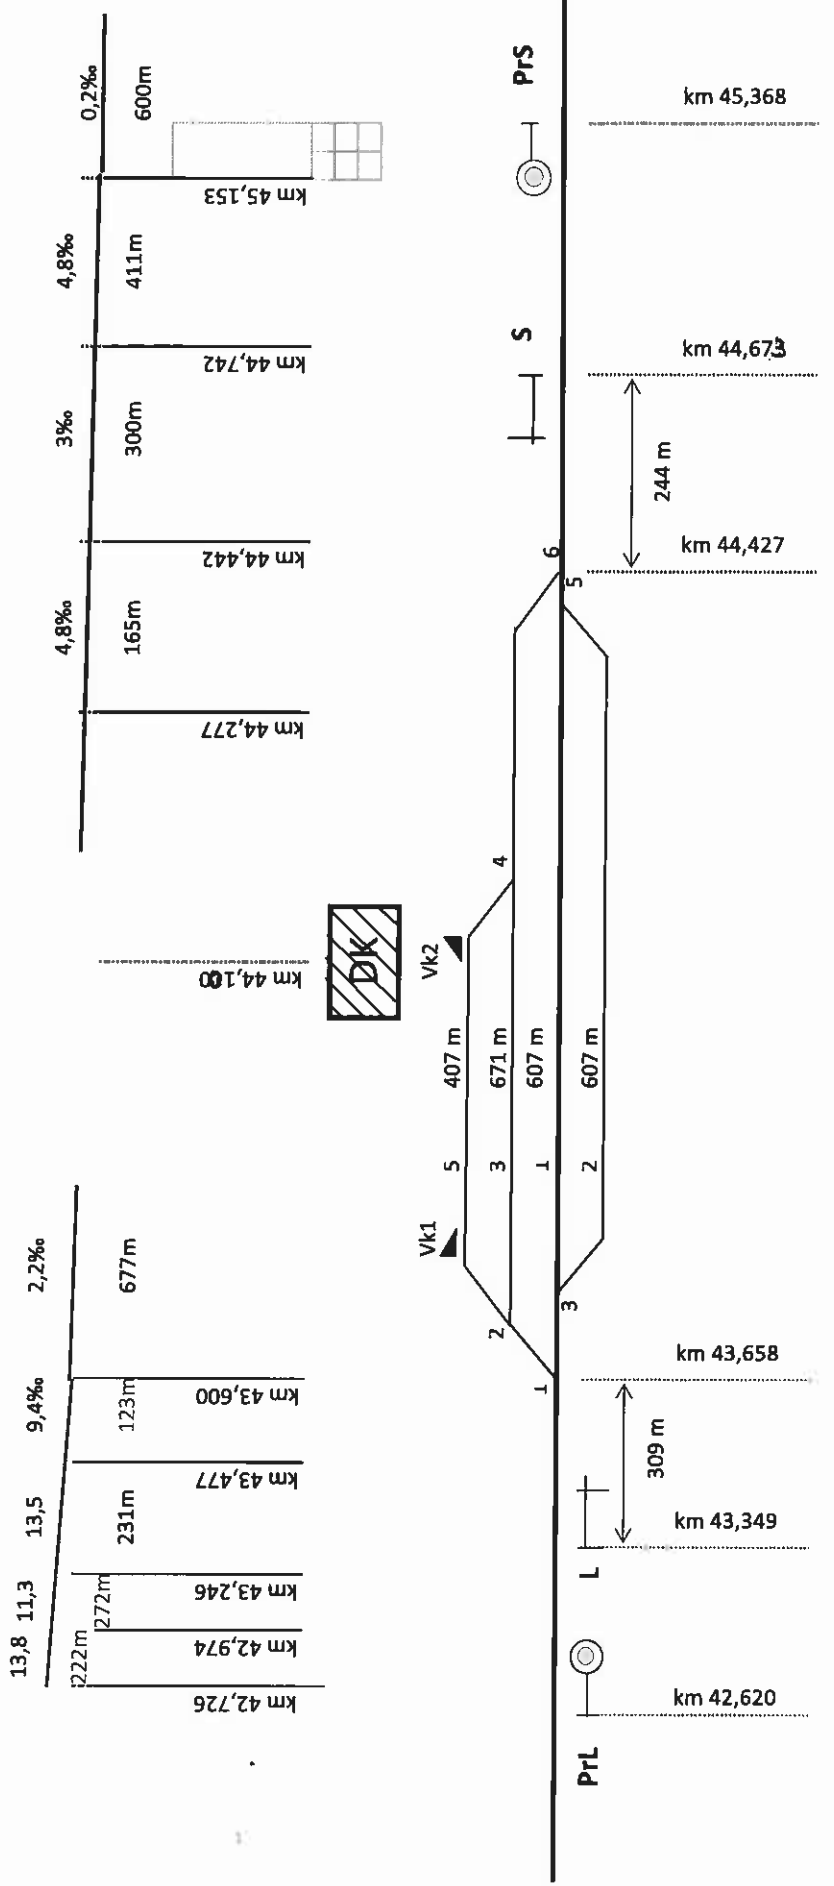

**Schematické nákresy  
pohraničních stanic**

**Schematické nákresy  
pohraničných stanic**

# Železničná stanica VRBOVCE

← ZAČIATOK

smer Myjava

KONIEC →

smer Velká nad Veličkou

MD Vrbovce - Velká n. V.  
Příloha č. 2

STŘEŠNÍ KÓORDINÁTY

### žst. Velká nad Veličkou