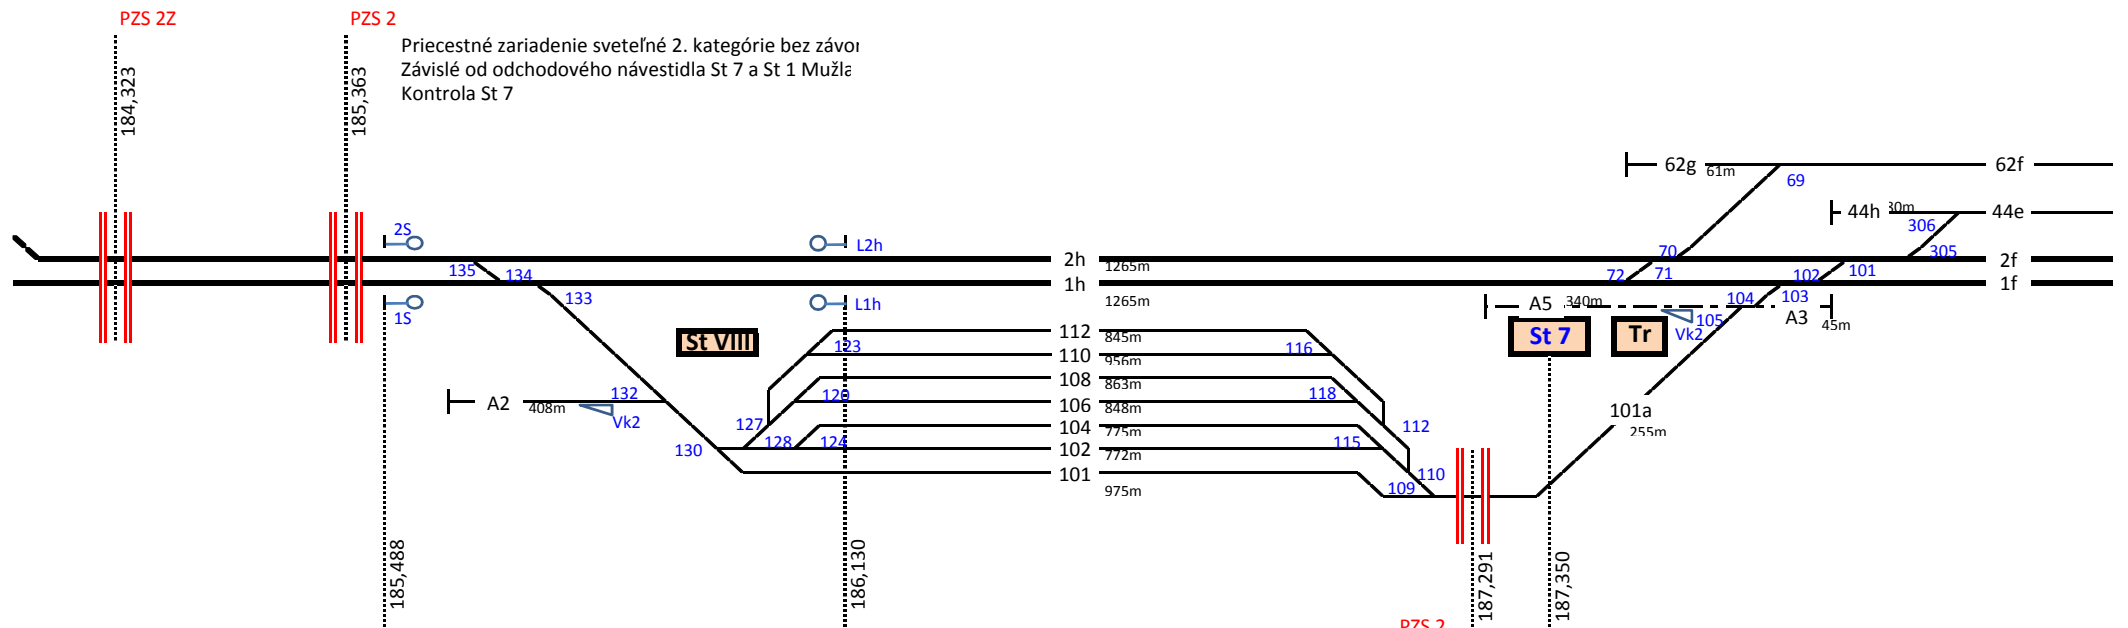

ŠTÚROVO

tranzitná skupina

Priec. zar. svet. 2. kat. so závorami
 Závislé od odchodového návěstidla St 7 a St 1 Mužľa
 Kontrola St 7

Priecestné zariadenie svetelné 2. kategórie bez závor
 Závislé od odchodového návěstidla St 7 a St 1 Mužľa
 Kontrola St 7

PZS 2
 Priecestné zariadenie svetelné 2. kategórie bez závor
 Kontrola St 7