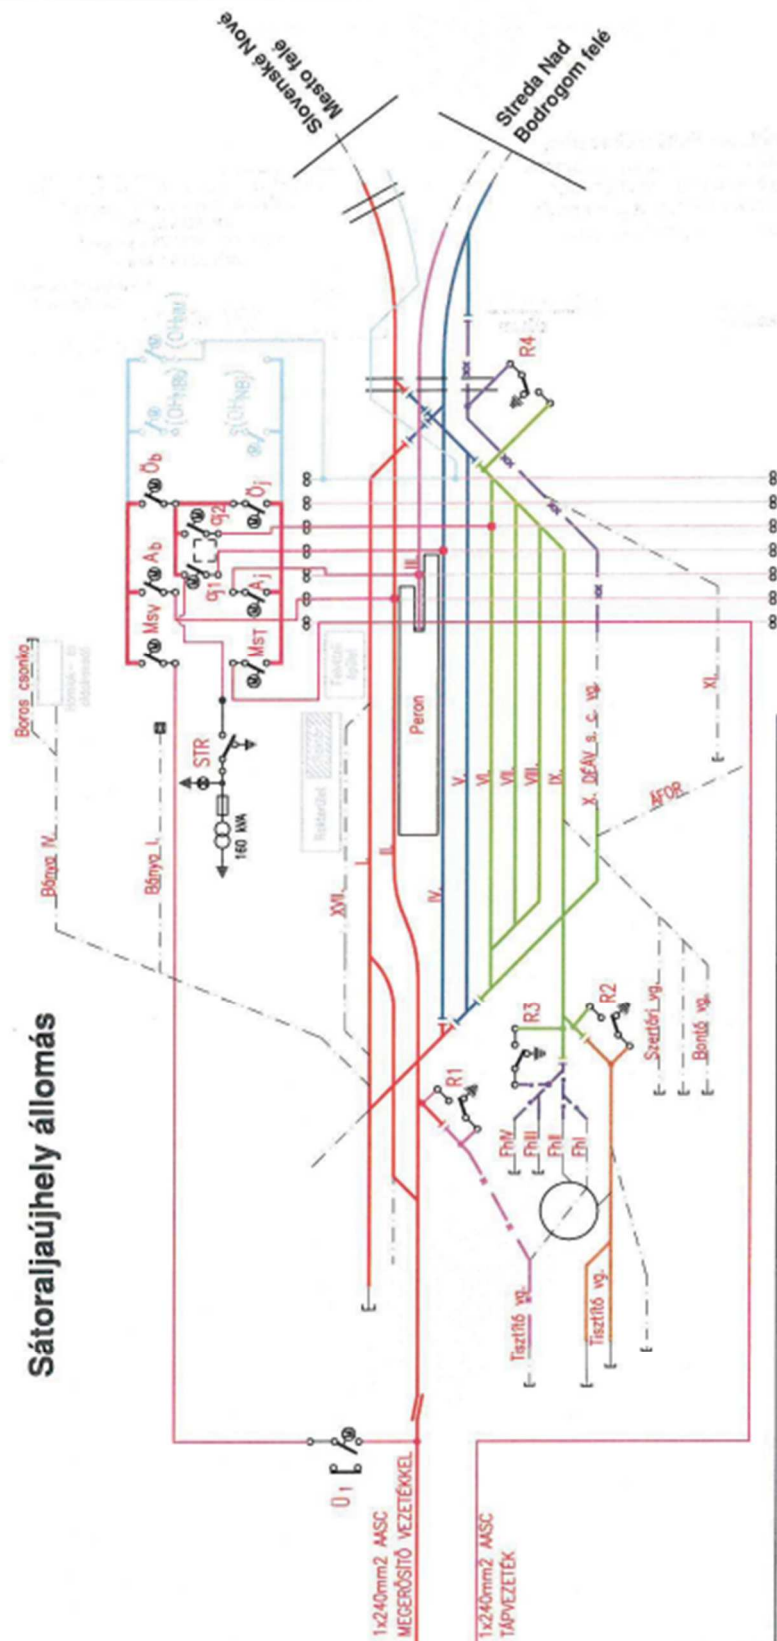

Sátoraljújhely állomás

Szakaszolók szabványos állása

Ü1	be	be	be
MsV	be	be	be
MsT	be	STR	be
Ab	be	R1	ki
Aj	be	R2	ki
áj1	be	R3	ki
áj2	be	R4	ki

SÁTORALJAÚJHELY ÁLLOMÁS