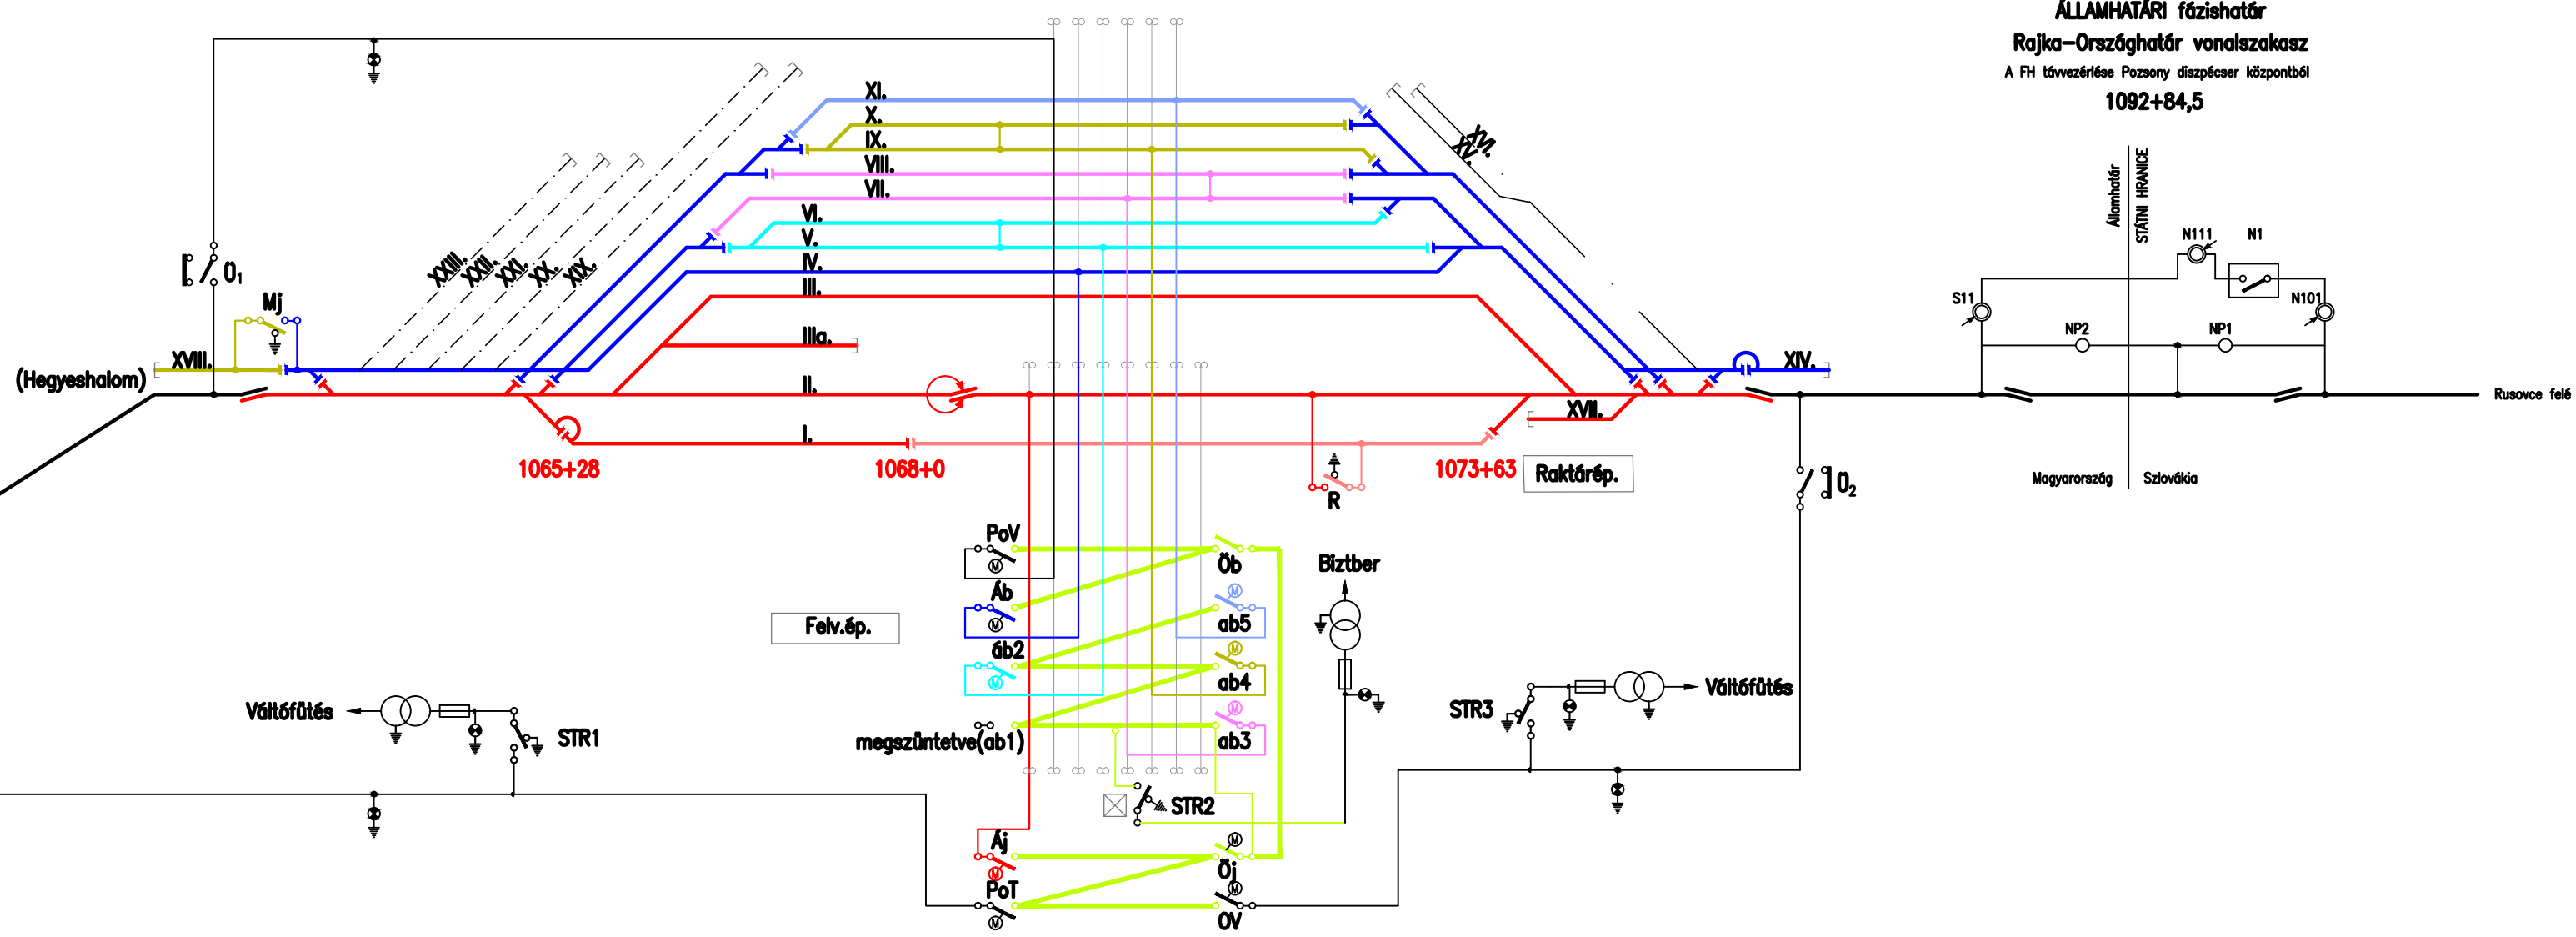

RAJKA ÁLLOMÁS

ÁLLAMHATÁRI fázishatár Rajka–Orszóghatár vonalszakasz A FH távezérlése Pozsony diszpécser központból 1092+84,5