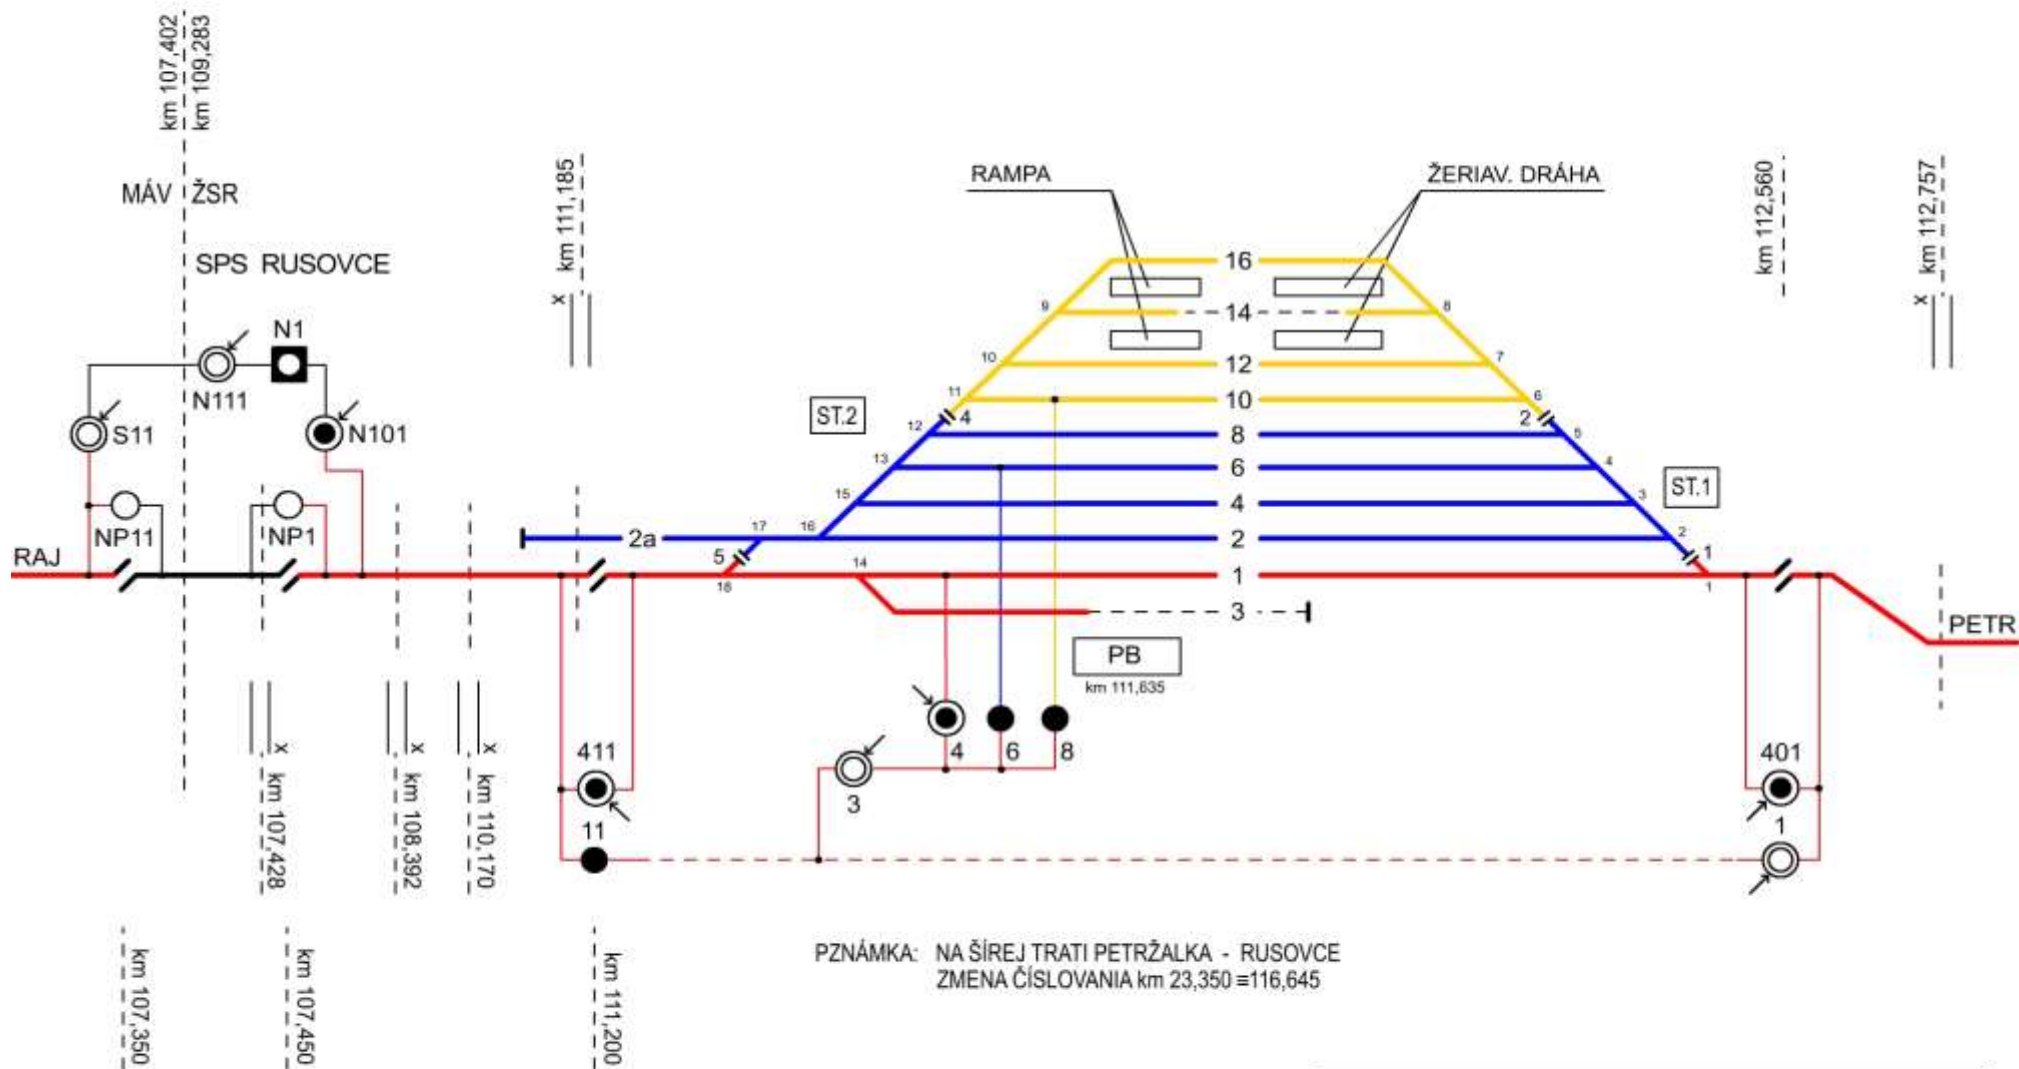

RUSOVCE ŽST

PZNÁMKA: NA ŠIREJ TRATI PETRŽALKA - RUSOVCE
ZMENA ČÍSLOVANIA km 23,350 ≡ 116,645

Názov		RUSOVCE ŽST	
Súbor		Dátum	22.11.2005
RSE BRATISLAVA		Číslo	251RUS
SCHÉMA NAPÁJANIA A DELENIA TV			