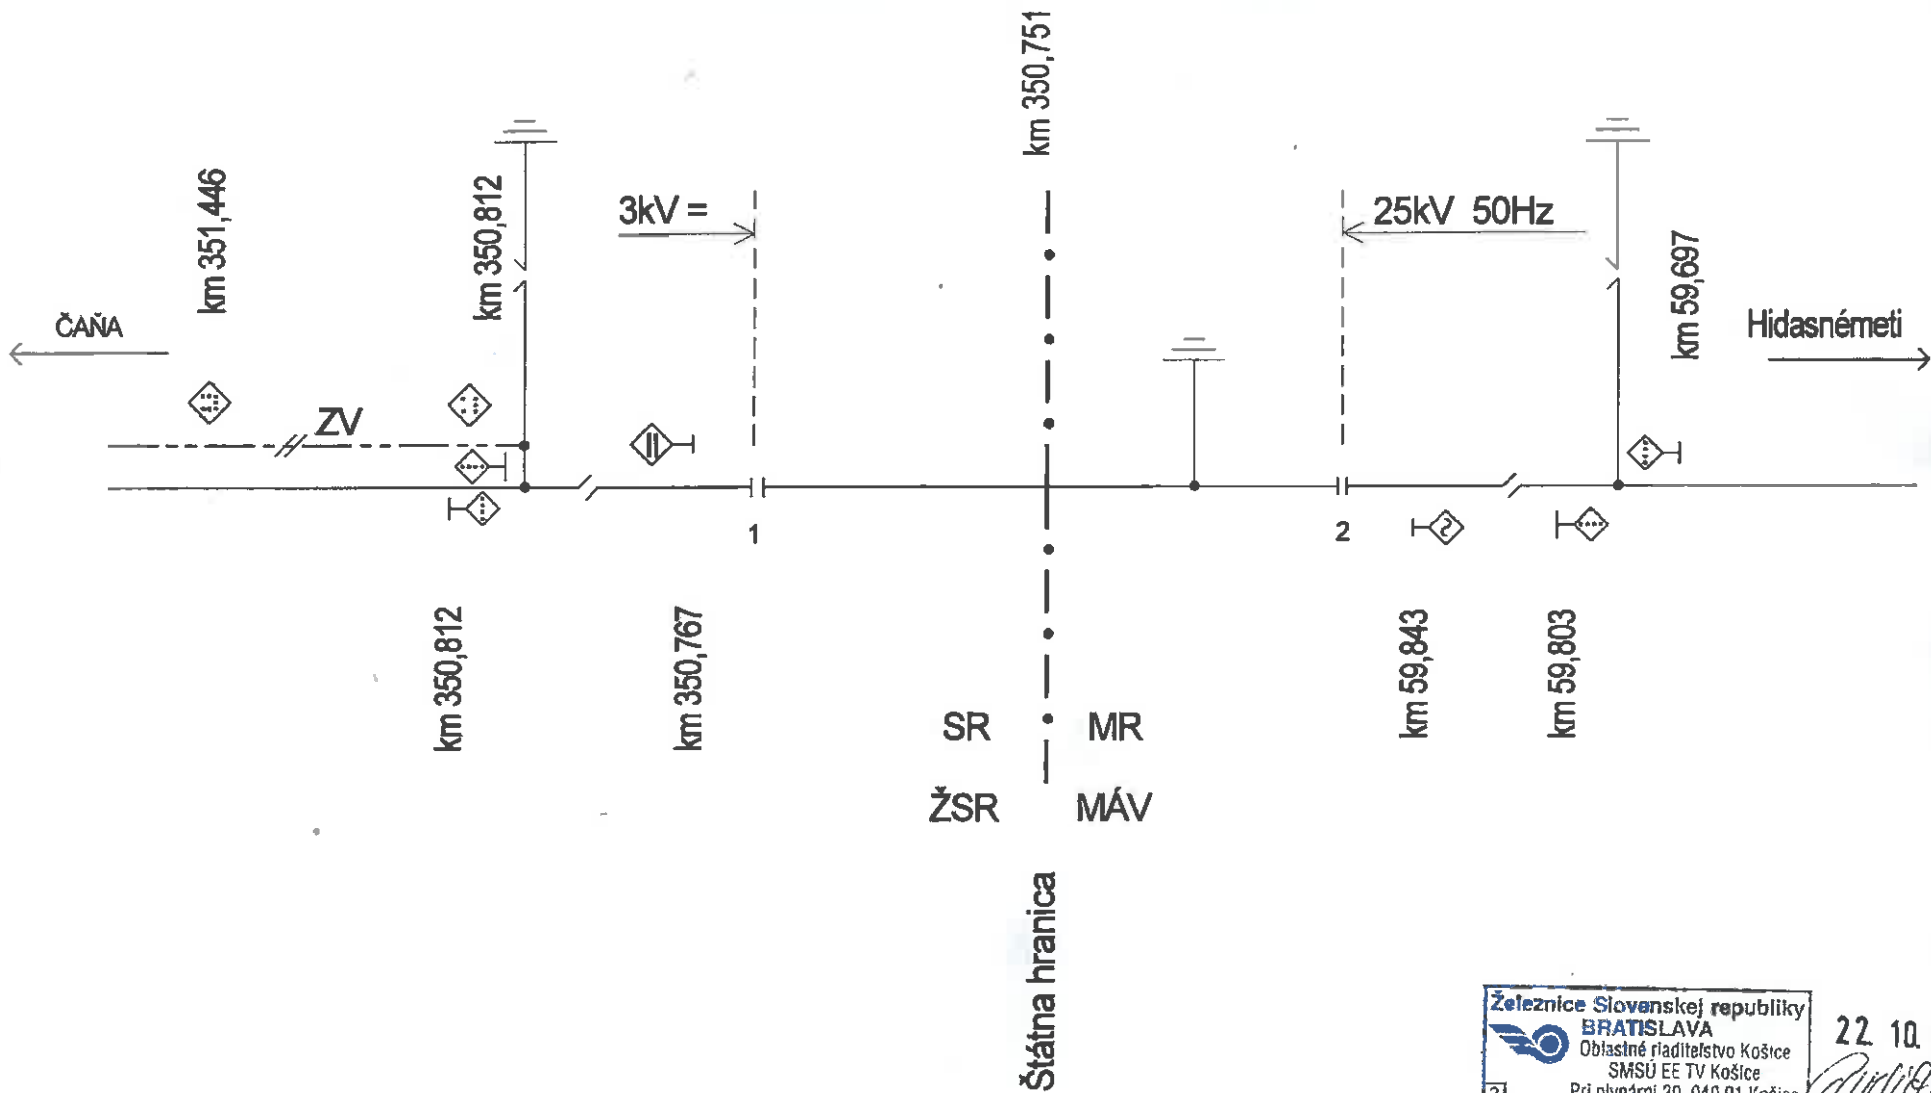

ČAŇA - ŠT. HRANICA MR

Železnice Slovenskej republiky
BRATISLAVA
 Oblastné riaditeľstvo Košice
 SMSÚ EE TV Košice
 Pri plynárni 20, 040 01 Košice

22. 10. 2012

[Handwritten signature]